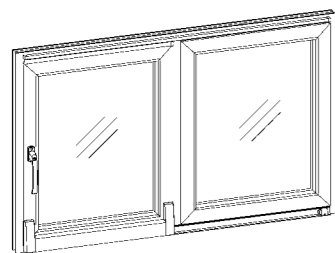

Gesundes Wohnklima leicht gemacht

🔒 Schließstellung

- ☐ Schließen mit Komfort-Soft-Einzug: der Flügel wird automatisch in den Rahmen gezogen, ein integrierter Dämpfer minimiert die Klemmgefahr
- ☐ Hohe Dichtigkeit mittels umlaufendem Zentralverschluss und umlaufender Dichtung