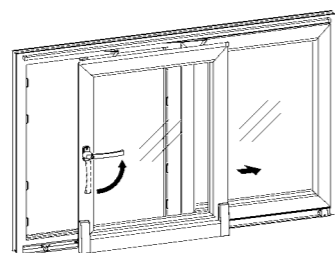

🔒 Schiebestellung

- ☐ Bedienungssicheres Abstellen, Schieben und Stoßlüften
- ☐ Der Schiebeflügel wird intuitiv betätigt, auch von wechselnden Nutzern
- ☐ Die innovative Konstruktion sorgt für eine harmonische, geräuscharme Betätigung des Flügels