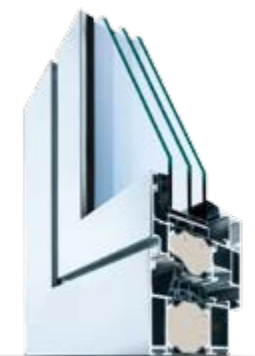

PAST 72/84
Aluminium
72 mm Bautiefe
 U_w bis 0,99 W/m²K

WIRUS PAST

Parallel-Abstell-Schiebe-Türen
mit Rundum-Spaltlüftungsfunktion
von Ihrem WIRUS-Fachhändler:

WIRUS Fenster GmbH & Co. KG
Westenholzer Straße 98
Postfach 3048
D-33397 Rietberg-Mastholte