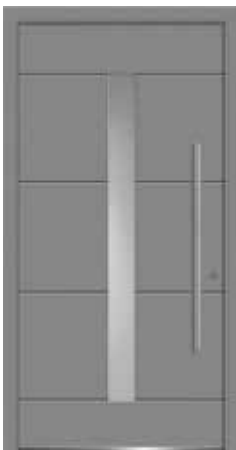

EDELSTAHL ROLLENBÄNDER

- dreiteilige Edelstahlbänder
- werden nicht auf Flügel und Rahmen montiert, tragen nicht auf und unterstützen so den harmonischen Gesamteindruck der Haustür-Innenansicht

ACOR

Flachnuten außen,
Glas Sandstrahlmotiv,
Stangengriff, Edelstahl,
1600 mm

ARTIS

Flachnuten außen,
geschlossen,
Stangengriff, Edelstahl,
1600 mm (Mehrpreis)

CADIX

Flachnuten außen,
vollflächiges Sandstrahlglas,
Stangengriff, Edelstahl,
1000 mm

CARA

Flachnuten außen,
vollflächiges Sandstrahlglas,
Stangengriff, Edelstahl,
1600 mm (Mehrpreis)

DACO

Flachnuten außen,
vollflächiges Sandstrahlglas,
Stangengriff, Edelstahl,
1600 mm (Mehrpreis)

DILAN

Flachnuten außen,
vollflächiges Sandstrahlglas,
Stangengriff, Edelstahl,
1000 mm

LUCA

Flachnuten außen,
Glas Sandstrahlmotiv,
Stangengriff, Edelstahl,
1000 mm