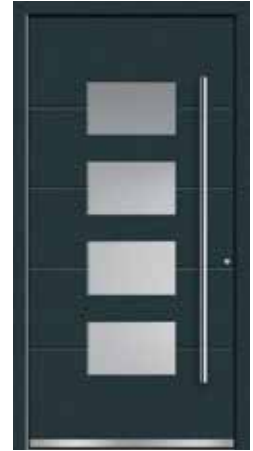

EDELSTAHL ROLLENBÄNDER

- dreiteilige Edelstahlbänder
- werden nicht auf Flügel und Rahmen montiert, tragen nicht auf und unterstützen so den harmonischen Gesamteindruck der Haustür-Innenansicht

ACOR

Flachnuten außen,
Glas Sandstrahlmotiv,
Stangengriff, Edelstahl,
1600 mm

ARTIS

Flachnuten außen,
geschlossen,
Stangengriff, Edelstahl,
1600 mm (Mehrpreis)

CADIX

Flachnuten außen,
vollflächiges Sandstrahlglas,
Stangengriff, Edelstahl,
1000 mm

CARA

Flachnuten außen,
vollflächiges Sandstrahlglas,
Stangengriff, Edelstahl,
1600 mm (Mehrpreis)